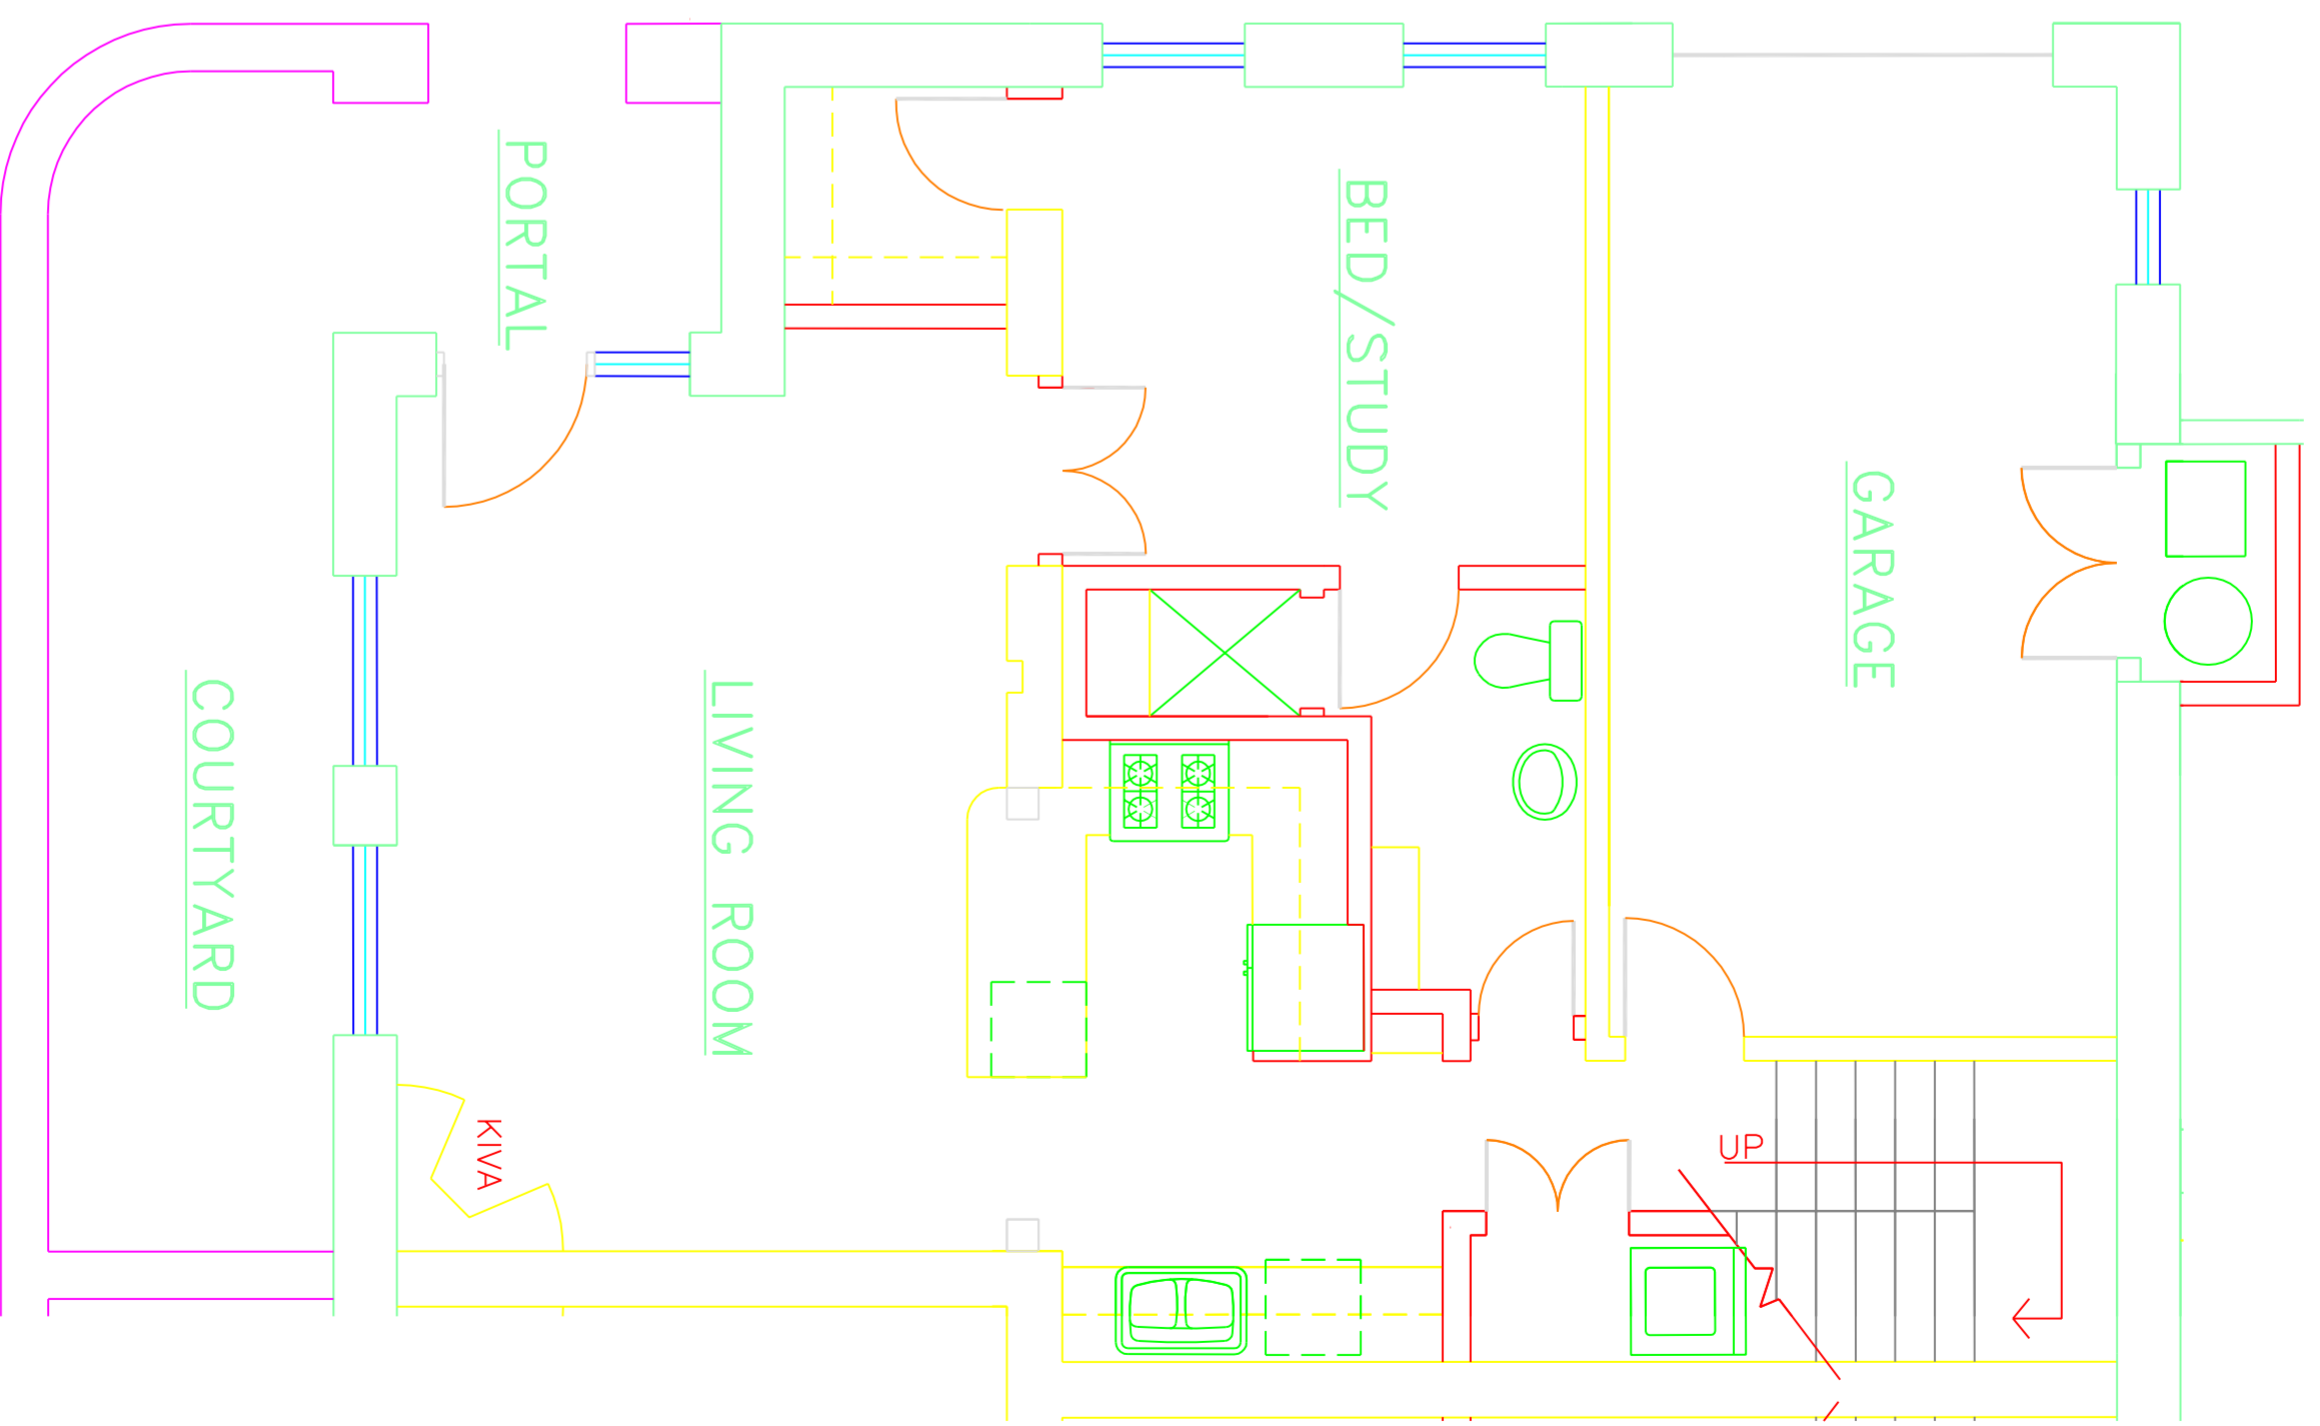

UPPER LEVEL UNIT 6

SCALE: 1/8"=1'-0"

LOWER LEVEL UNIT 6

SCALE: 1/8"=1'-0"