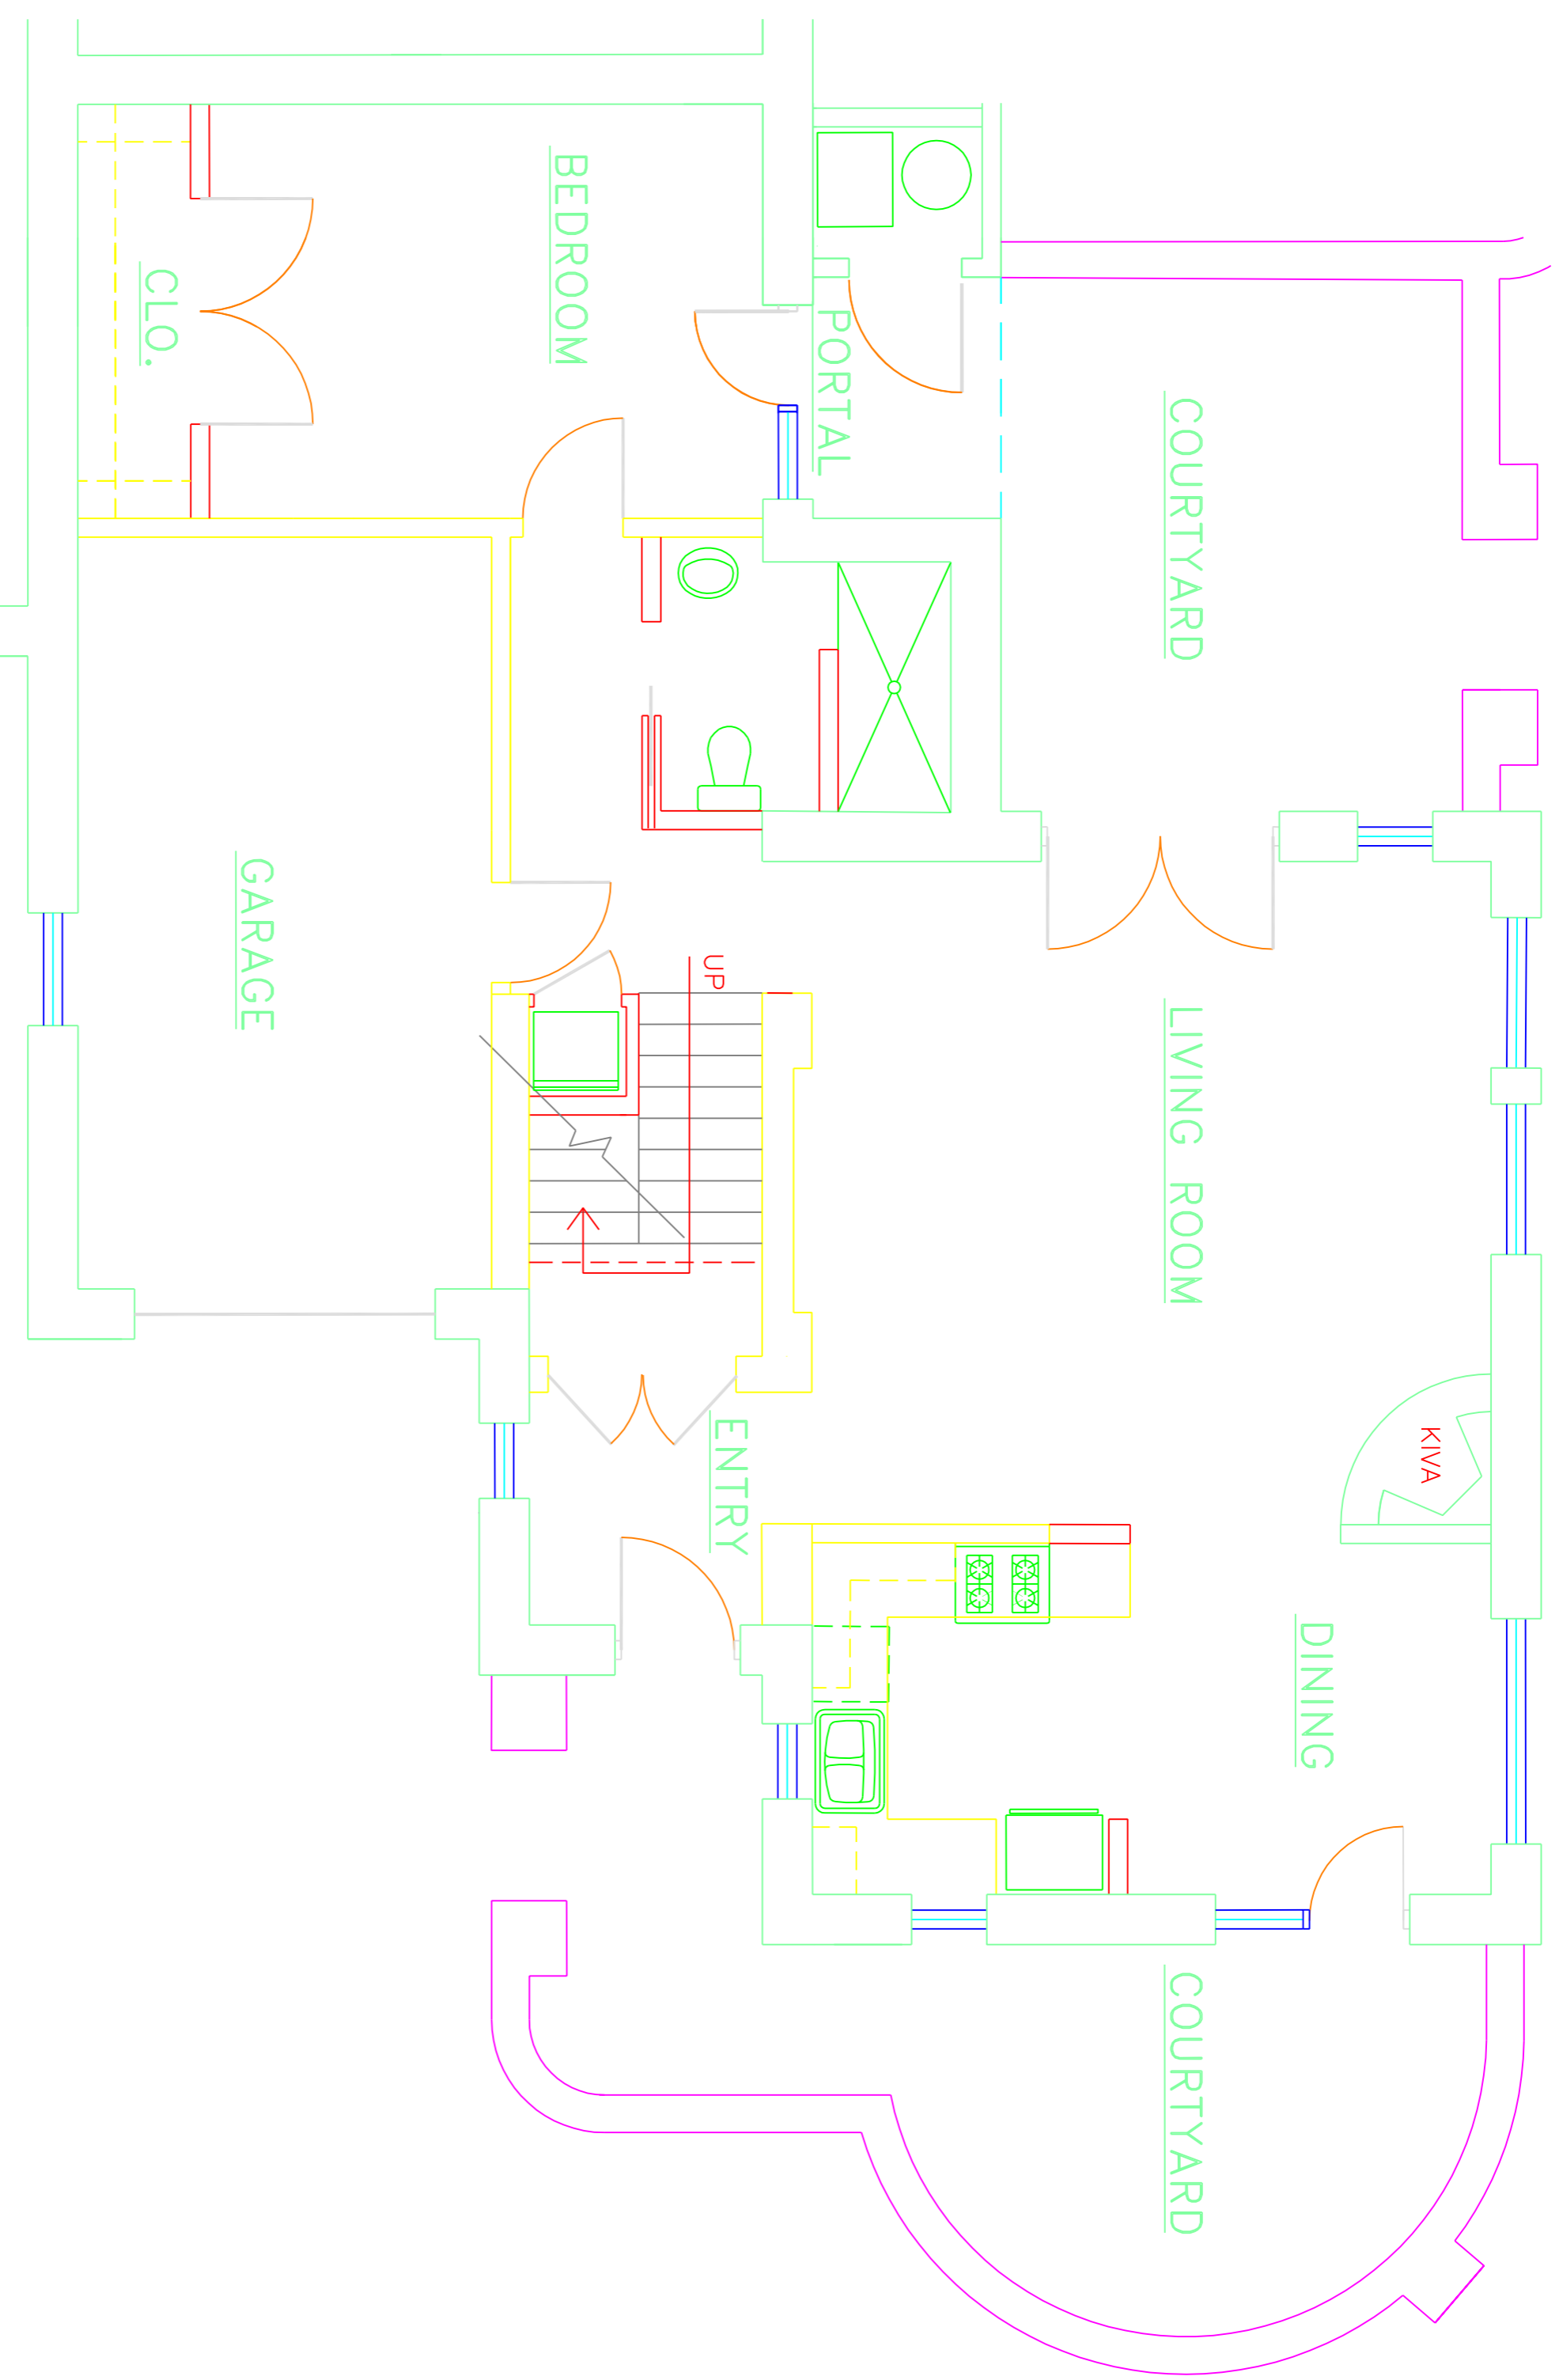

UPPER LEVEL UNIT 3

SCALE: 1/8" = 1'-0"

1  
A3

LOWER LEVEL UNIT 3

SCALE: 1/8" = 1'-0"

2  
A3